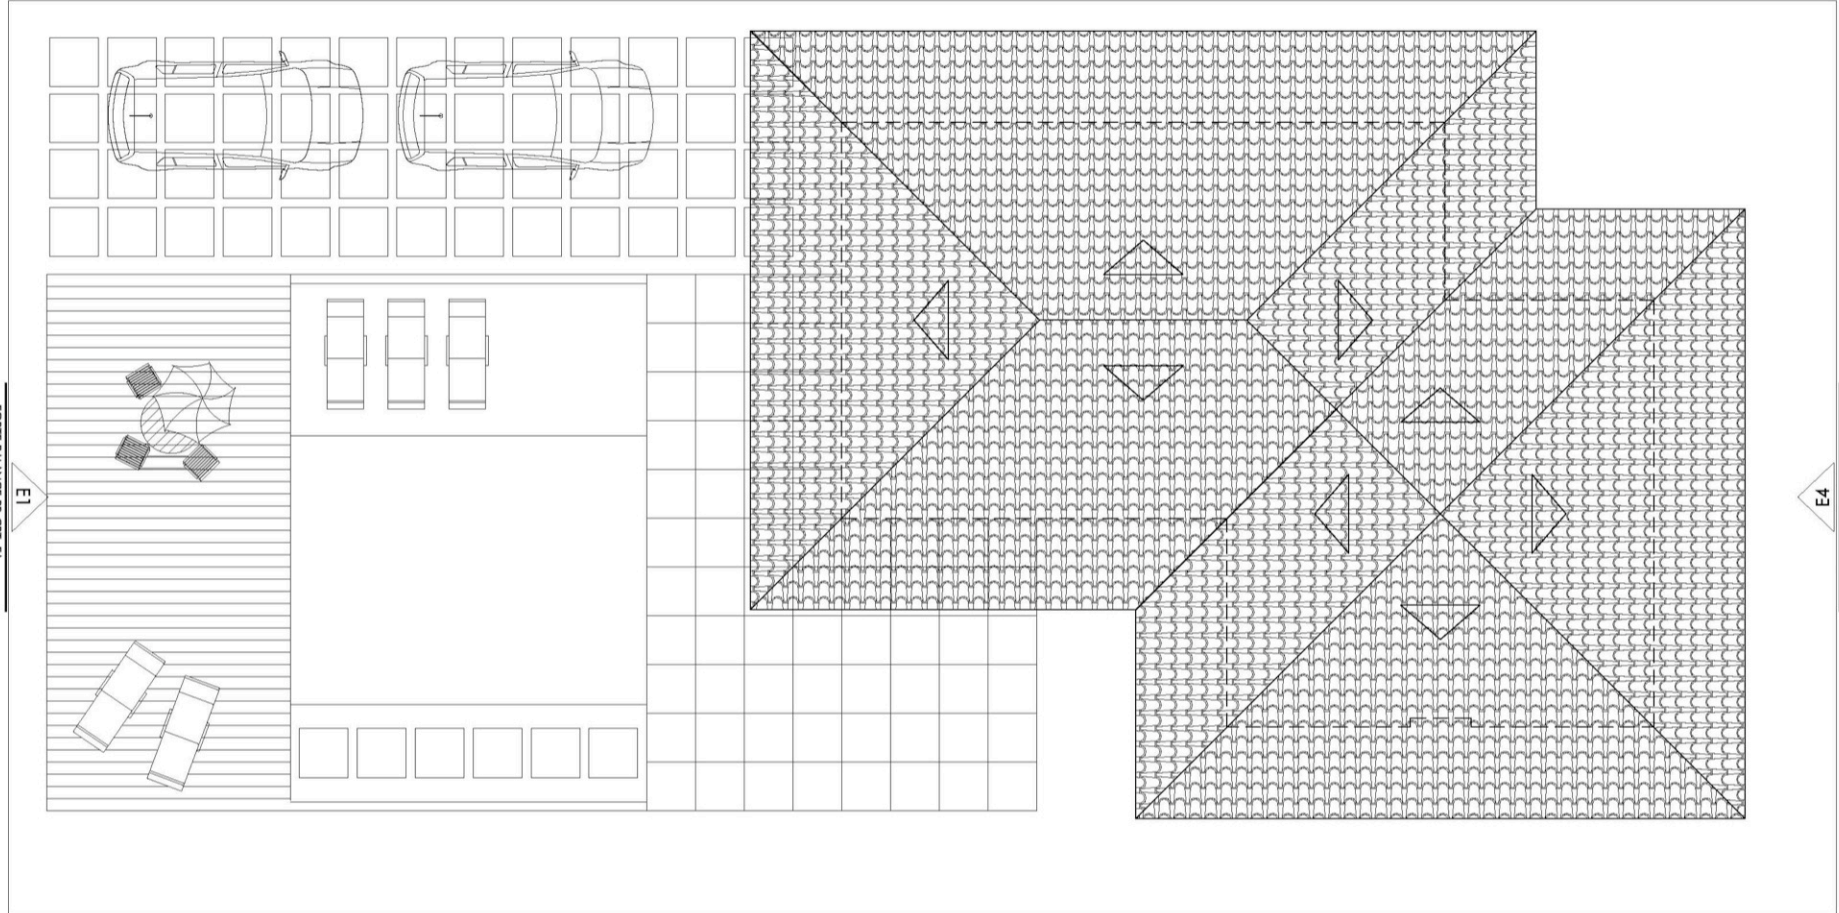

CORAL LAKE & BEACH RESORT

Casa de 100m² - Elevações

01 ELEVÇÃO 01
ESCALA 1/75

02 ELEVÇÃO 02
ESCALA 1/75

CORAL LAKE & BEACH RESORT

Casa de 100m² - Elevações

03 ELEVÇÃO 03
ESCALA 1/75

04 ELEVÇÃO 04
ESCALA 1/75

CORAL LAKE & BEACH RESORT

Casa de 100m² - Diagrama de coberta

FORTE-BALANCE-PB-FA

E3

FORTE-BALANCE-PB-CRT-FA

E1

FORTE-BALANCE-CRT-FA

E4

E2

FORTE-BALANCE-PB-FA-R05

01 PLANTA DE COBERTA

ESCALA

1/75