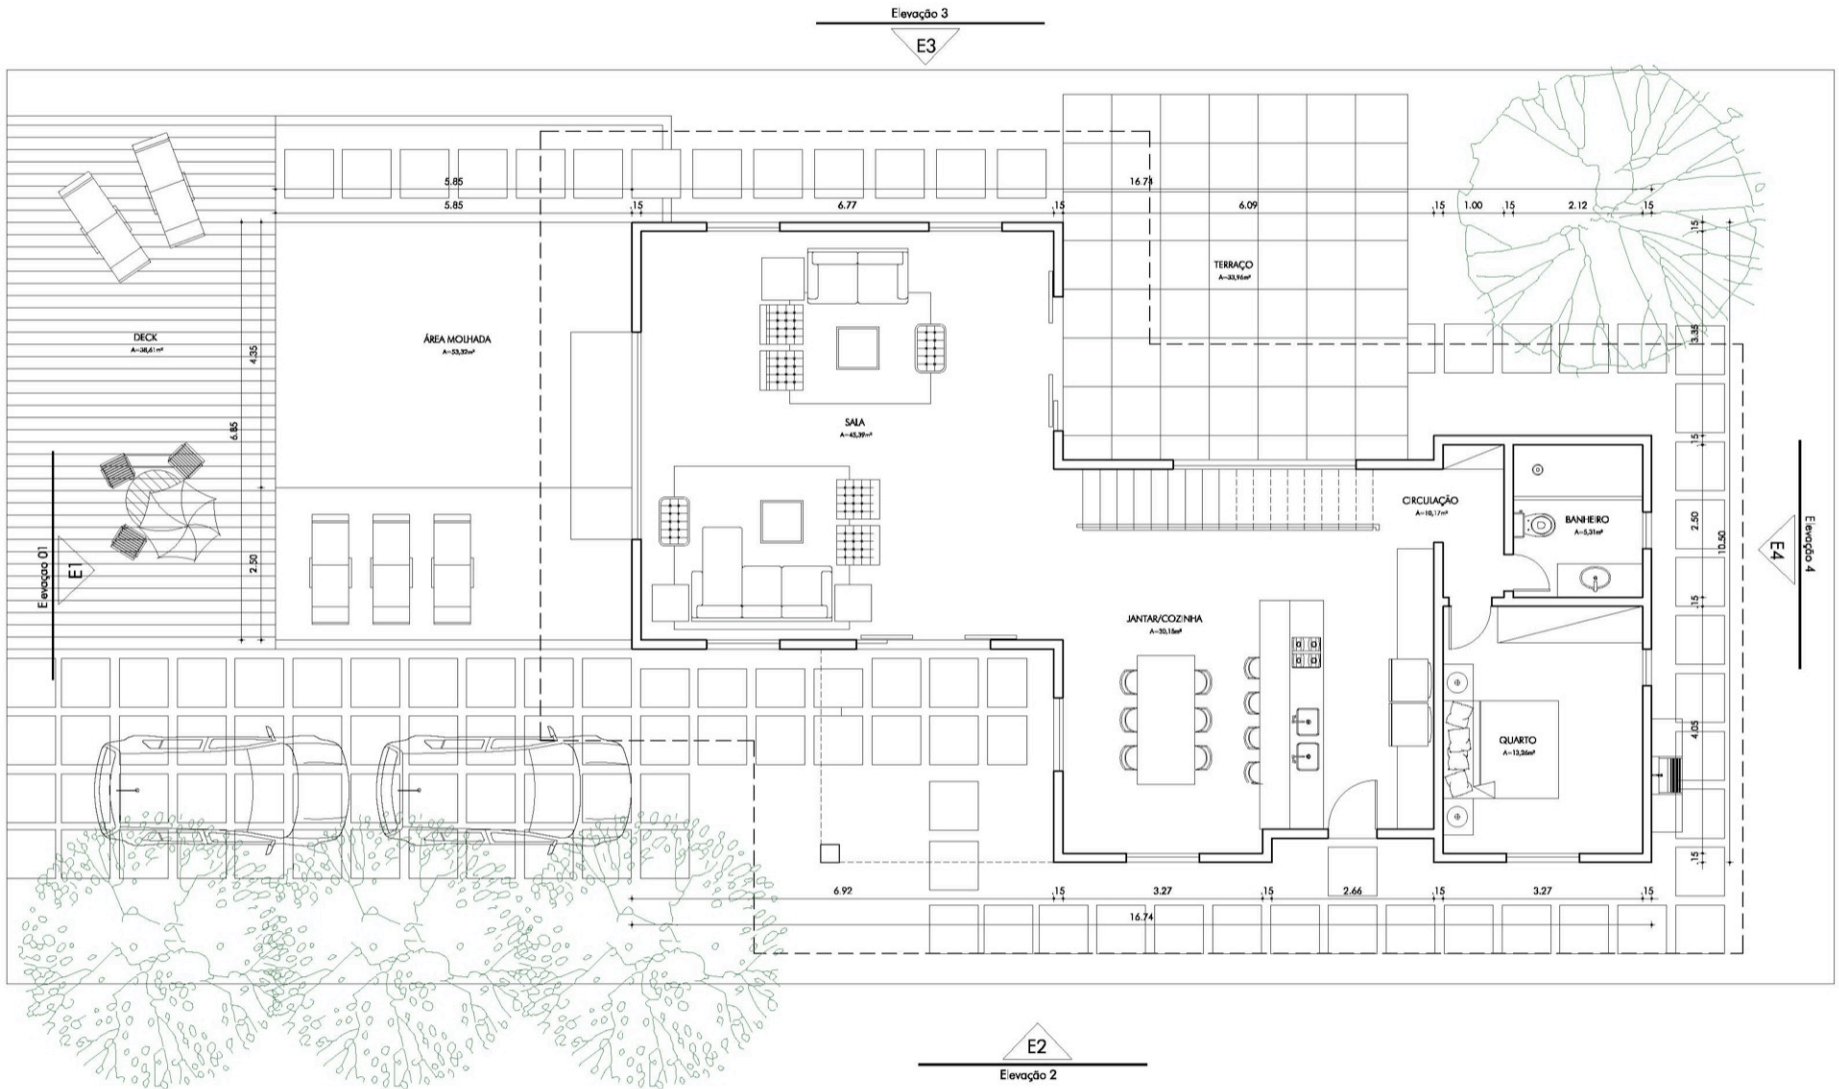

CORAL LAKE & BEACH RESORT

Casa de 225m² - Elevações

01 ELEVÇÃO 01
ESCALA 1/75

02 ELEVÇÃO 02
ESCALA 1/75

CORAL LAKE & BEACH RESORT

Casa de 225m² - Elevações

03 ELEVÇÃO 03
ESCALA 1/75

04 ELEVÇÃO 04
ESCALA 1/75

CORAL LAKE & BEACH RESORT

Casa de 225m² - Pav. Térreo

CORAL LAKE & BEACH RESORT

Casa de 225m² - Diagrama de Coberta